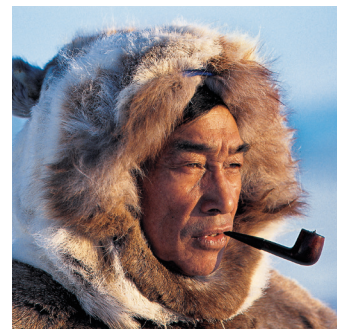

EXPEDITION
CRUISES

HANSEATIC
nature

€ 500 Bordguthaben**
bis 30.04.2024 sichern!

WUNDER UND WAGNIS DES HOHEN NORDENS

KANGERLUSSUAQ –
KANGERLUSSUAQ
05.08. – 23.08.2024, 18 Tage,
Reise NAT2418

- Dringen Sie bis in den unbekanntesten Norden der Arktis vor
- Grönland lädt Sie zu atemberaubenden Naturabenteuern ein und eröffnet Ihnen Einblicke in das Leben der Inuit

ab **€/CHF 14.890*** pro Person

Seereise inkl. Sonderflüge (Doppelbelegung, SILBER-Tarif, limitiertes Kontingent)

Verfügbarkeiten sowie Preis- und Leistungsänderungen vorbehalten

*An- bzw. Abreisepaket separat buchbar.

Die angegebenen Preise in Schweizer Franken (CHF) sind Referenzpreise. Sie beruhen auf dem Wechselkurs von € zu CHF 1,0. (Stand 02/2024). Der tatsächlich zu bezahlende Preis in CHF hängt vom jeweiligen Tageswechselkurs der Banken sowie von eventuell anfallenden Gebühren ab.

**Aktionscode ARKTIS_BGH_24: Gültig für Neubuchungen bei Doppelbelegung bis zum 30.04.2024. Einlösbar für Getränke, SPA-Anwendungen, Wäscherei und Internet.

Hapag-Lloyd Cruises, eine Unternehmung der TUI Cruises GmbH, Heidenkampsweg 58, 20097 Hamburg, www.hl-cruises.de

HAPAG ¹⁸/₉₁ LLOYD
CRUISES