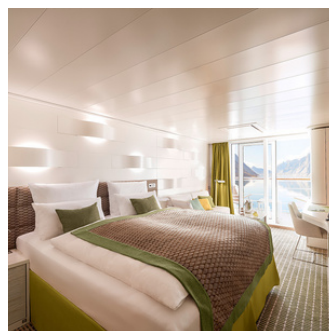

EXPEDITION
CRUISES

HANSEATIC
spirit

Exklusiv für Sie:
€ 500
Bordguthaben*

EXPEDITION NORDWESTPASSAGE

SEWARD – KANGERLUSSUAQ

14.08. – 13.09.2024, 30 TAGE

REISE SPI2413

- Entdeckergeschichte wird lebendig - auf einer Passage, die kaum mehr als 100 Schiffe seit 1906 schafften
- Wetter und Eis bestimmen den Kurs: Kurzfristige Planänderungen werden zu großen Abenteuern
- Tierbeobachtungen im Reich der Eisbären, Moschusochsen, Polarfüchse und Wale