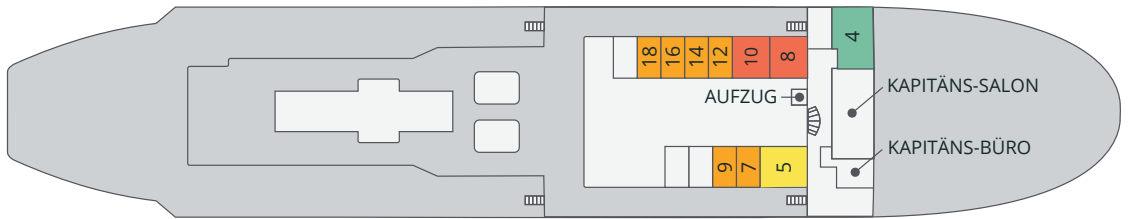

BRIDGE DECK 3