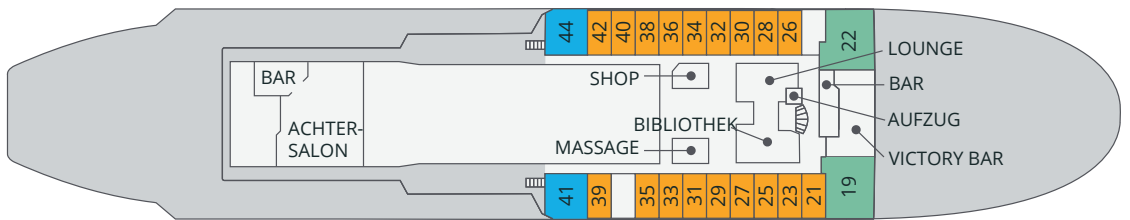

BRIDGE DECK 2