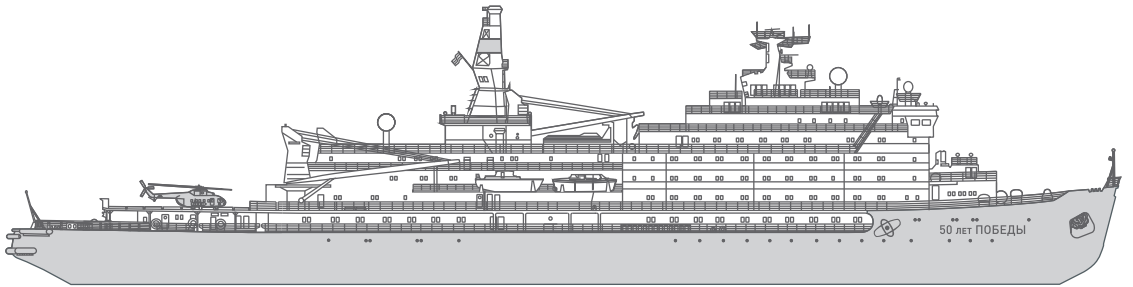

# DECK PLAN I/B 50 LET POBEDY

- Arktika Suite
- Victory Suite
- Grand Suite
- Junior Suite
- Minisuite
- Standardkabine

Länge:	160 m
Breite:	30 m
Geschwindigkeit:	21 kn
Anzahl der Passagiere:	128
Anzahl Crew:	140

- BRIDGE DECK 4
- BRIDGE DECK 3
- BRIDGE DECK 2
- BRIDGE DECK 1
- BOW DECK
- MIDDLE DECK

## BRIDGE DECK 4