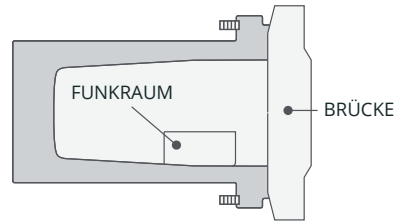

# DECK PLAN I/B 50 LET POBEDY

- Arktika Suite
- Victory Suite
- Grand Suite
- Junior Suite
- Minisuite
- Standardkabine

Länge:	160 m
Breite:	30 m
Geschwindigkeit:	21 kn
Anzahl der Passagiere:	128
Anzahl Crew:	140

- BRIDGE DECK 4
- BRIDGE DECK 3
- BRIDGE DECK 2
- BRIDGE DECK 1
- BOW DECK
- MIDDLE DECK

## BRIDGE DECK 4